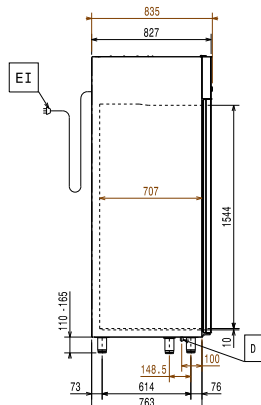

ED = El.napojení ext. jednotky
EI = Elektrické napojení
RI = Napojení chlazení ext. jednotky
RO = Napojení externí jednotky