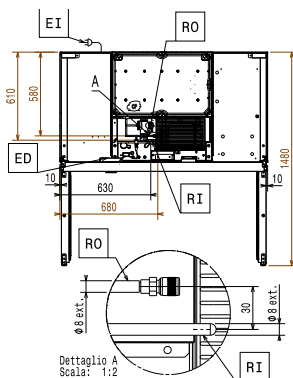

Zepředu

Boční

ED = El.napojení ext. jednotky
EI = Elektrické napojení
RI = Napojení chlazení ext. jednotky
RO = Napojení externí jednotky

Shora

Elektro

Napětí: 220-240 V/1 ph/50/60 Hz

Kapacita:

Počet a typ roštů (příslušenství): 6 - GN 2/1

Hlavní informace

Dveřní závěsy:

Vnější rozměry, Šířka 1441 mm

Vnější rozměry, Hloubka 835 mm

Vnější rozměry, hloubka při otevřených dveřích: 1480 mm

Vnější rozměry, Výška 2050 mm

Počet a typ dveří: 2 Plné

Typ vnějšího materiálu: AISI 304 / Din. 1.4301

Typ vnitřního materiálu: AISI 304 / Din. 1.4301

Počet vsunů & rozteč: 44; 30 mm

Blto objem: 1430 L

Chladicí údaje

Provozní teplota min: -22 °C

Typ chladiva: R744

Funkční úroveň: S ventilátorem

Izolace: 75 mm (Cyklopentan)