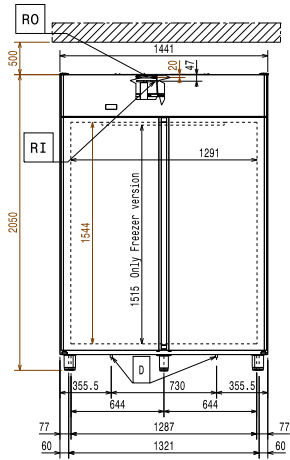

Zepředu

Boční